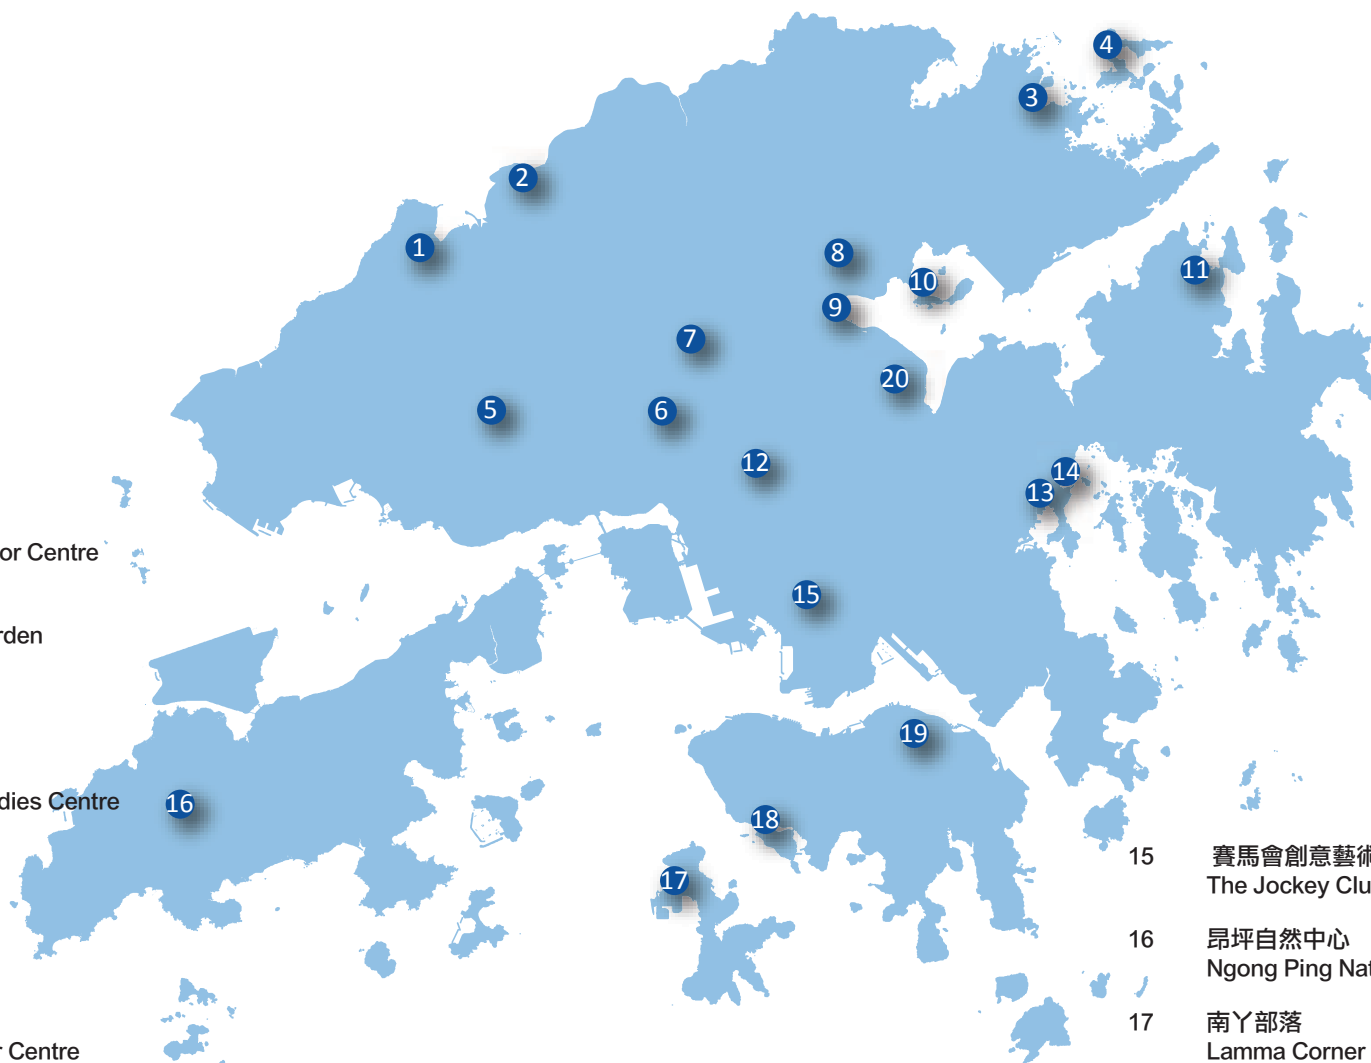

如何前往 How to Get There

- 1 香港濕地公園
Hong Kong Wetland Park
- 2 米埔自然保護區
Mai Po Nature Reserve
- 3 荔枝窩地質教育中心
Lai Chi Wo Geoheritage Centre

- 4 吉澳地質教育中心
Kat O Geoheritage Centre

- 5 大棠苗圃
Tai Tong Nursery

- 6 大帽山郊野公園遊客中心
Tai Mo Shan Country Park Visitor Centre

- 7 嘉道理農場暨植物園
Kadoorie Farm and Botanic Garden

- 8 鳳園蝴蝶保育區
Fung Yuen Butterfly Reserve

- 9 元洲仔自然環境保護研究中心
Island House Conservation Studies Centre

- 10 大埔地質公園教育中心
Tai Po Geoheritage Centre

- 11 海下灣海岸公園
Hoi Ha Wan Marine Park

- 12 城門郊野公園遊客中心
Shing Mun Country Park Visitor Centre

- 13 漁護署獅子會自然教育中心
AFCD Lions Nature Education Centre

- 14 香港世界地質公園火山探知館
Hong Kong Global Geopark Volcano Discovery Centre

- 15 賽馬會創意藝術中心
The Jockey Club Creative Arts Centre